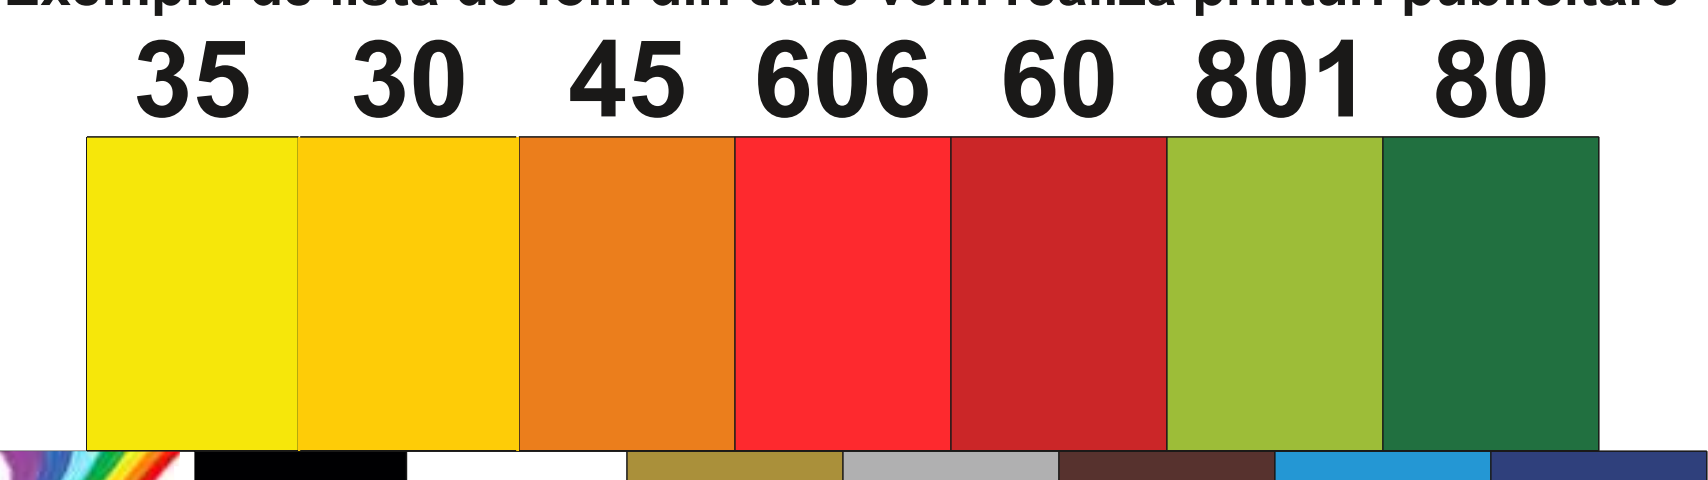

810cm

 Marca este pe fiecare cort înainte de imprimare.
La cerere îl acoperim cu folie contra cost

Exemplu de listă de folii din care vom realiza printuri publicitare

210cm

Multi-color 97 10 8 6 27 71 765

Dacă nu vedeți culoarea dvs., o vom imprima pentru dvs. pe folie multicoloră, dar spre deosebire de foliile monocolor, imprimarea va avea un fundal folie și nu material textil
Imprimare laterală interioară la cerere, numai din folii monocolor din caietul de mostre