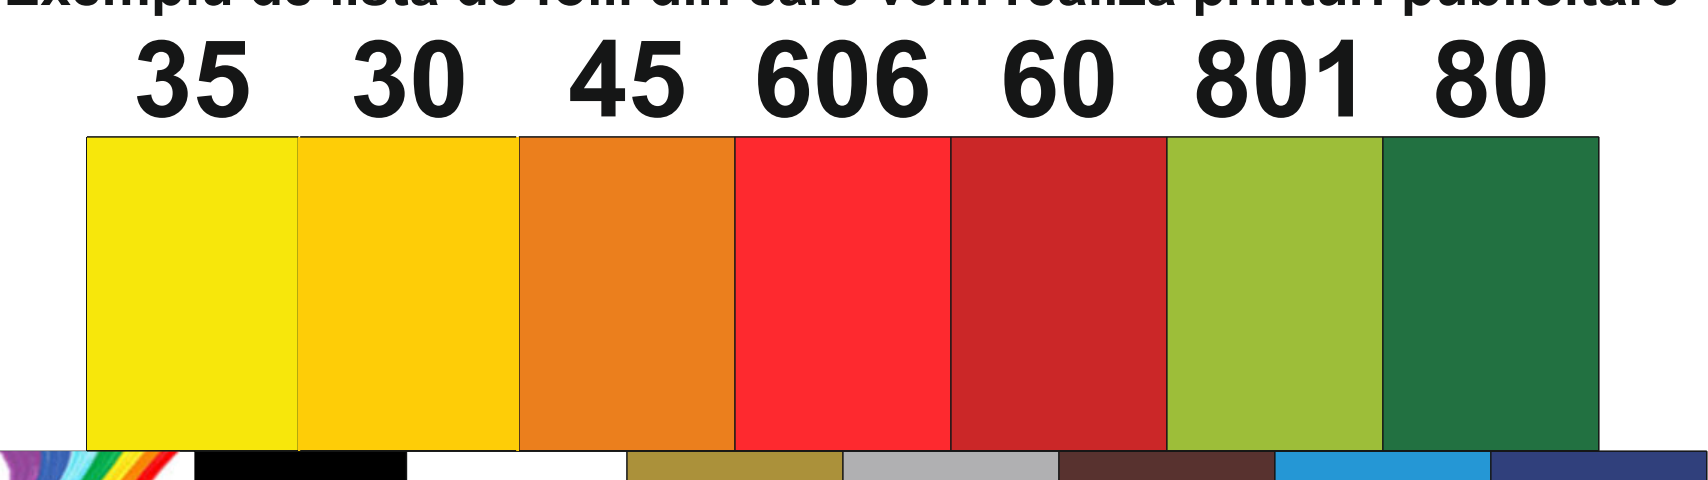

810cm

 Marca este pe fiecare cort înainte de imprimare.
La cerere îl acoperim cu folie contra cost

Exemplu de listă de folii din care vom realiza printuri publicitare

210cm

Multi-color 97 10 8 6 27 71 765

Dacă nu vedeți culoarea dvs., o vom imprima pentru dvs. pe folie multicoloră, dar spre deosebire de foliile monocolor, imprimarea va avea un fundal folie și nu material textil
Imprimare laterală interioară la cerere, numai din folii monocolor din caietul de mostre